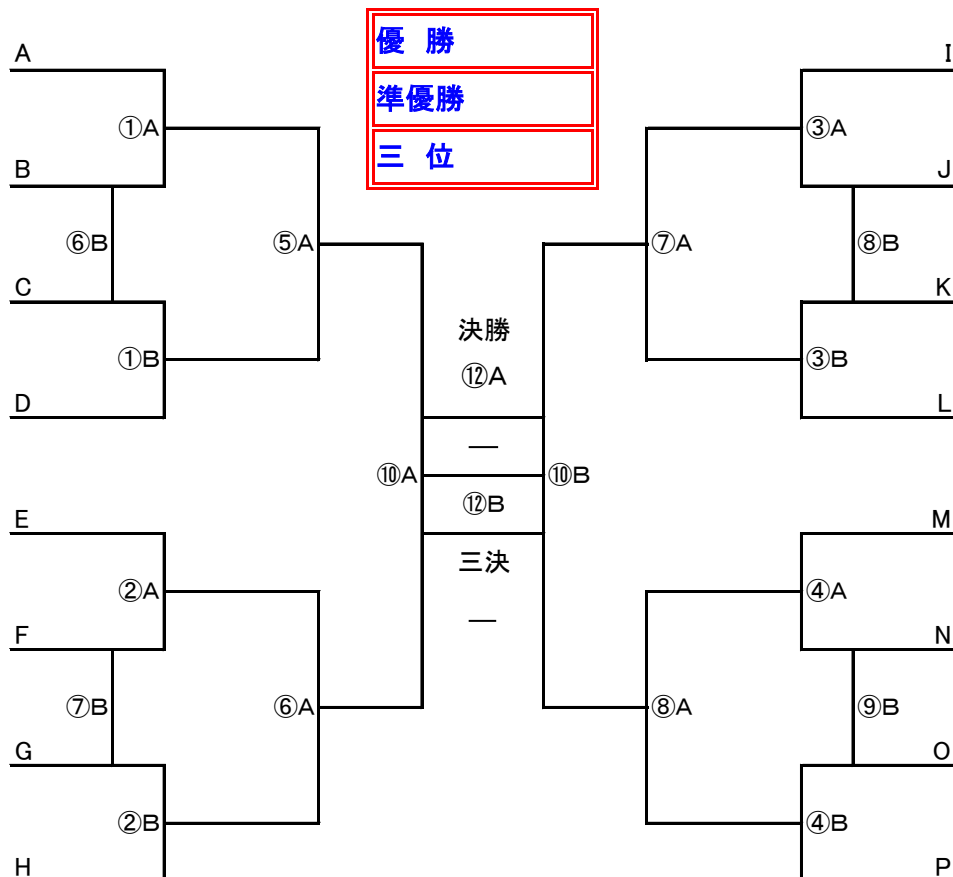

又、フレンドリーの審判については両チーム(2人制)で⑥B→⑦B、⑦B→⑥B、⑧B→⑨B、⑨B→⑧Bで行う。

第4回 奈良県少年サッカー4年生大会

平成28年10月23日(日) 【第2日目】

	時間	新庄新町運動公園グラウンド Aコート		新庄新町運動公園グラウンド Bコート			
		対戦	審判	対戦	審判		
1	9:30	—	本部	—	本部		
2	10:05	—	本部	—	本部		
3	10:40	—	本部	—	本部		
4	11:15	—	本部	—	本部		
5	11:50	—	本部	フレンドリー	—	当該チーム	
6	12:25	—	本部	—	—	⑦B	
7	13:00	—	本部	—	—	⑥B	
8	13:35	—	本部	—	—	⑨B	
9	14:10	フレンドリー	—	当該チーム	—	⑧B	
10	14:45	—	本部	—	—	本部	
11	15:20	フレンドリー	—	当該チーム	フレンドリー	—	当該チーム
12	15:55	—	本部	—	—	本部	

決勝トーナメントの審判は4人制で行います。

注) 1～4試合までの主審は本部、副審は1試合目は3試合目のチームから各1名、以降2→4、3→1、4→2で行う。

又、フレンドリーの審判については両チーム(2人制)で⑥B→⑦B、⑦B→⑥B、⑧B→⑨B、⑨B→⑧Bで行う。

決勝トーナメント

試合会場 新庄新町運動公園グラウンド

第4回 奈良県少年サッカー4年生大会 交流戦（2位グループ）

【 第2日目 】 2016年10月23日(日)