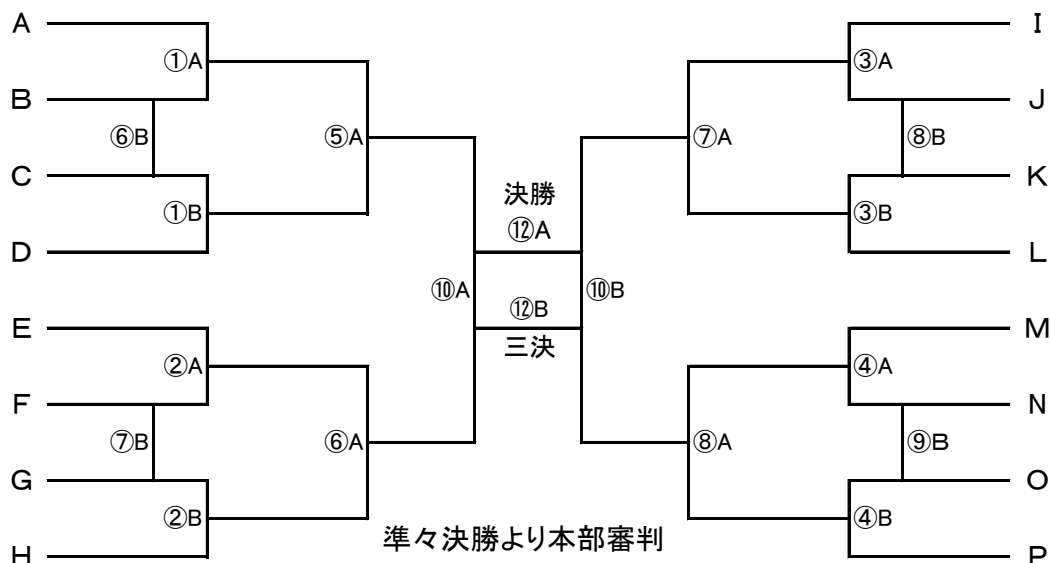

*各ブロック1位チームのみ決勝トーナメントに進出できる

第4回 奈良県少年サッカー4年生大会

平成28年10月22日(土) 【第1日目】

	時間	予選リーグ戦 (5チームブロック用)		時間	予選リーグ戦 (4チームブロック用)			時間	予選リーグ戦 (4チームブロック用)			
		対戦			Aコート	Bコート	審判		対戦	審判		
1	9:30	1 — 2	2試合目	1	9:30	1組1 — 1組2	1組3 — 1組4	3試合目	1	9:30	1 — 2	2試合目
2	10:05	3 — 4	終わり審判	2	10:05	2組1 — 2組2	2組3 — 2組4	1試合目	2	10:05	3 — 4	1試合目
3	10:40	1 — 5	終わり審判	3	10:40	3組1 — 3組2	3組3 — 3組4	2試合目	3	10:40	休憩	
4	11:15	2 — 3	終わり審判	4	11:15	1組1 — 1組3	1組2 — 1組4	6試合目	4	11:15	2 — 4	4試合目
5	11:50	4 — 5	終わり審判	5	11:50	2組1 — 2組3	2組2 — 2組4	4試合目	5	11:50	1 — 3	3試合目
6	12:25	1 — 3	終わり審判	6	12:25	3組1 — 3組3	3組2 — 3組4	5試合目	6	12:25	休憩	
7	13:00	2 — 5	終わり審判	7	13:00	1組1 — 1組4	1組2 — 1組3	9試合目	7	13:00	1 — 4	6試合目
8	13:35	1 — 4	終わり審判	8	13:35	2組1 — 2組4	2組2 — 2組3	7試合目	8	13:35	2 — 3	5試合目
9	14:10	3 — 5	終わり審判	9	14:10	3組1 — 3組4	3組2 — 3組3	8試合目				
10	14:45	2 — 4	終わり審判									

平成28年10月23日(日) 【第2日目】

決勝トーナメント

試合会場 新庄新町運動公園グラウンド

⑤B、⑨A、⑪A、⑪Bはフレンドリー

試合時間 ① 9:30 ② 10:05 ③ 10:40 ④ 11:15 ⑤ 11:50 ⑥ 12:25 ⑦ 13:00 ⑧ 13:35 ⑨ 14:10 ⑩ 14:45 ⑪ 15:20 ⑫ 15:55

決勝トーナメントの審判は4人制で行います。

注) 1~4試合までの主審は本部、副審は1試合目は3試合目のチームから各1名、以降2→4、3→1、4→2で行う。