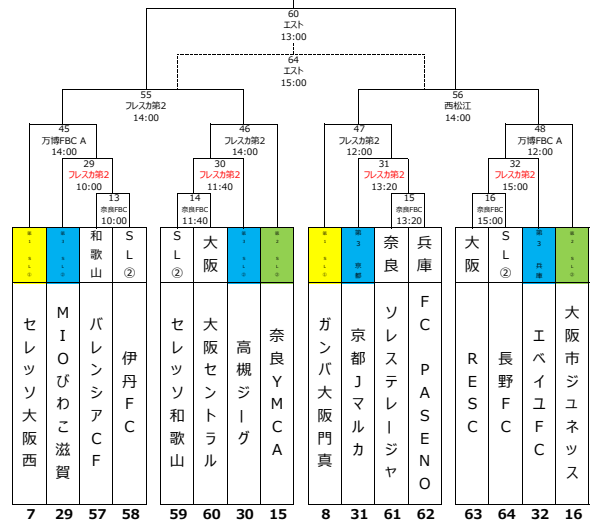

第40回日本クラブユースサッカー選手権 (U-15) 大会 関西大会

- 第1シード8枠 (ポイントランキング1~8位)
 - 第2シード8枠 (ポイントランキング9~16位)
 - 第3シード16枠 (ポイントランキング17位の4+府県優勝6、満たない場合はフリー抽選により決定)
 - フリー32枠 (府県代表)
- ※KCY選手権シードについて (内規) 各府県内順位による

【Aブロック】

全国出場決定

【Bブロック】

全国出場決定

【Cブロック】

全国出場決定

【Dブロック】

全国出場決定

【順位決定戦】

優勝 (第1代表)

【第5~7代表決定トーナメント】

5位 (第5代表)

7位 (第7代表)

5位 (第6代表)

【日程表】

1回戦

5月31日(土) 会場: 兵庫県「アスパ五色サブ」

開始時間	運営: 関西	対戦カード
10:00	1	ガンバ大阪堺 v s LAVIZON PK
11:40	2	LEVANTE UD v s A.C. infin PK
13:20	3	イルソーレ小野 v s IRIS生野 PK
15:00	4	ミュートス v s 住吉大社SC PK