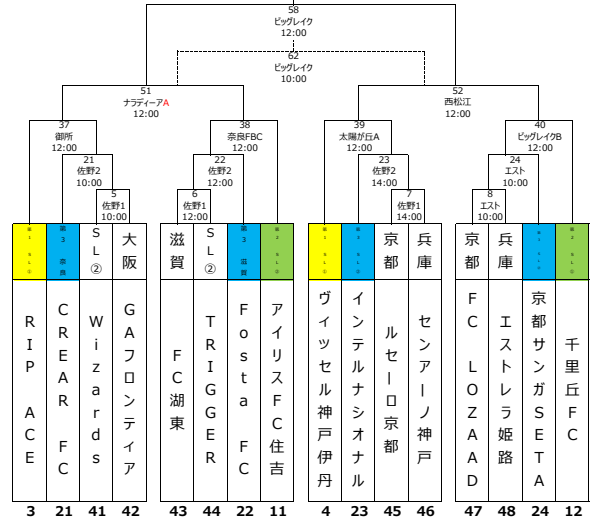

第40回日本クラブユースサッカー選手権 (U-15) 大会 関西大会

- 第1シード8枠 (ポイントランキング1~8位)
 - 第2シード8枠 (ポイントランキング9~16位)
 - 第3シード16枠 (ポイントランキング17位の4+府県優勝6、満たない場合はフリー抽選により決定)
 - フリー32枠 (府県代表)
- ※KCY選手権シードについて (内規) 各府県内順位による

【Aブロック】

全国出場決定

【Bブロック】

全国出場決定

【Cブロック】

全国出場決定

【Dブロック】

全国出場決定

【順位決定戦】

優勝 (第1代表)