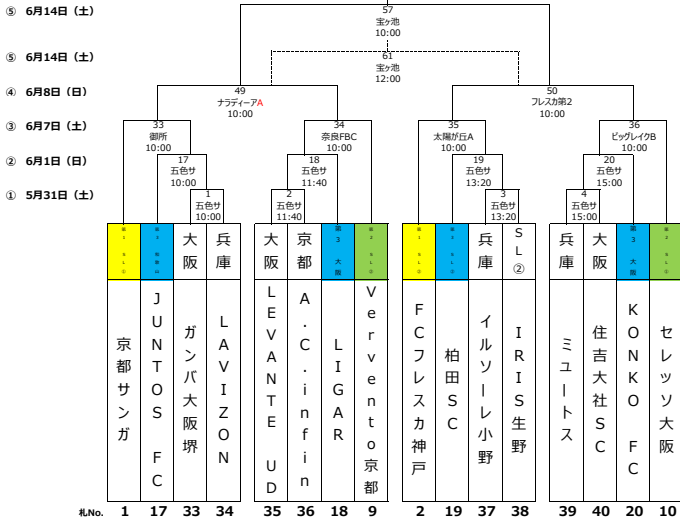

第40回日本クラブユースサッカー選手権 (U-15) 大会 関西大会

- 第1シード8枠 (ポイントランキング1~8位)
 - 第2シード8枠 (ポイントランキング9~16位)
 - 第3シード16枠 (ポイントランキング17位の4+府県優勝6、満たない場合はフリー抽選により決定)
 - フリー32枠 (府県代表)
- ※KCY選手権シードについて (内規) 各府県内順位による

【Aブロック】

全国出場決定

【Bブロック】

全国出場決定

【Cブロック】

全国出場決定

【Dブロック】

全国出場決定

【順位決定戦】

優勝 (第1代表)