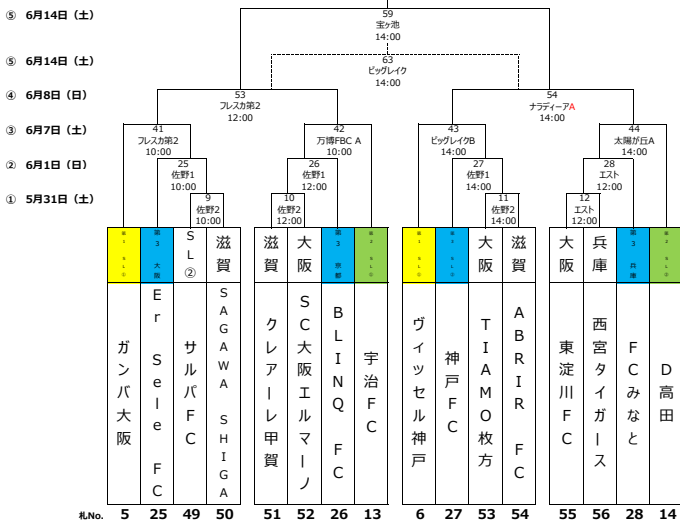

第40回日本クラブユースサッカー選手権 (U-15) 大会 関西大会

- 第1シード8枠 (ポイントランキング1~8位)
 - 第2シード8枠 (ポイントランキング9~16位)
 - 第3シード16枠 (ポイントランキング17位の4+府県優勝6、満たない場合はフリー抽選により決定)
 - フリー32枠 (府県代表)
- ※KCY選手権シードについて (内規) 各府県内順位による

【Aブロック】

全国出場決定

【Bブロック】

全国出場決定

【Cブロック】

全国出場決定

【Dブロック】

全国出場決定

【順位決定戦】

優勝 (第1代表)