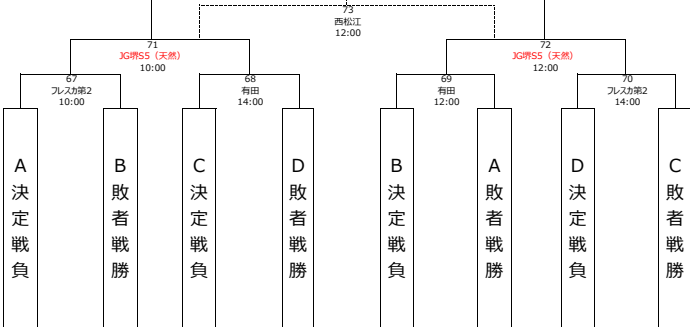

【Bブロック】

全国出場決定

【Cブロック】

全国出場決定

【Dブロック】

全国出場決定

【順位決定戦】

優勝 (第1代表)

【第5~7代表決定トーナメント】

5位 (第5代表)

7位 (第7代表)

5位 (第6代表)

【日程表】

1回戦

5月31日(土) 会場: 兵庫県「アスパ五色サブ」

開始時間	運営: 関西	対戦カード
10:00	1	ガンバ大阪堺 v s LAVIZON PK
11:40	2	LEVANTE UD v s A.C. infin PK
13:20	3	イルソーレ小野 v s IRIS生野 PK
15:00	4	ミュートス v s 住吉大社SC PK