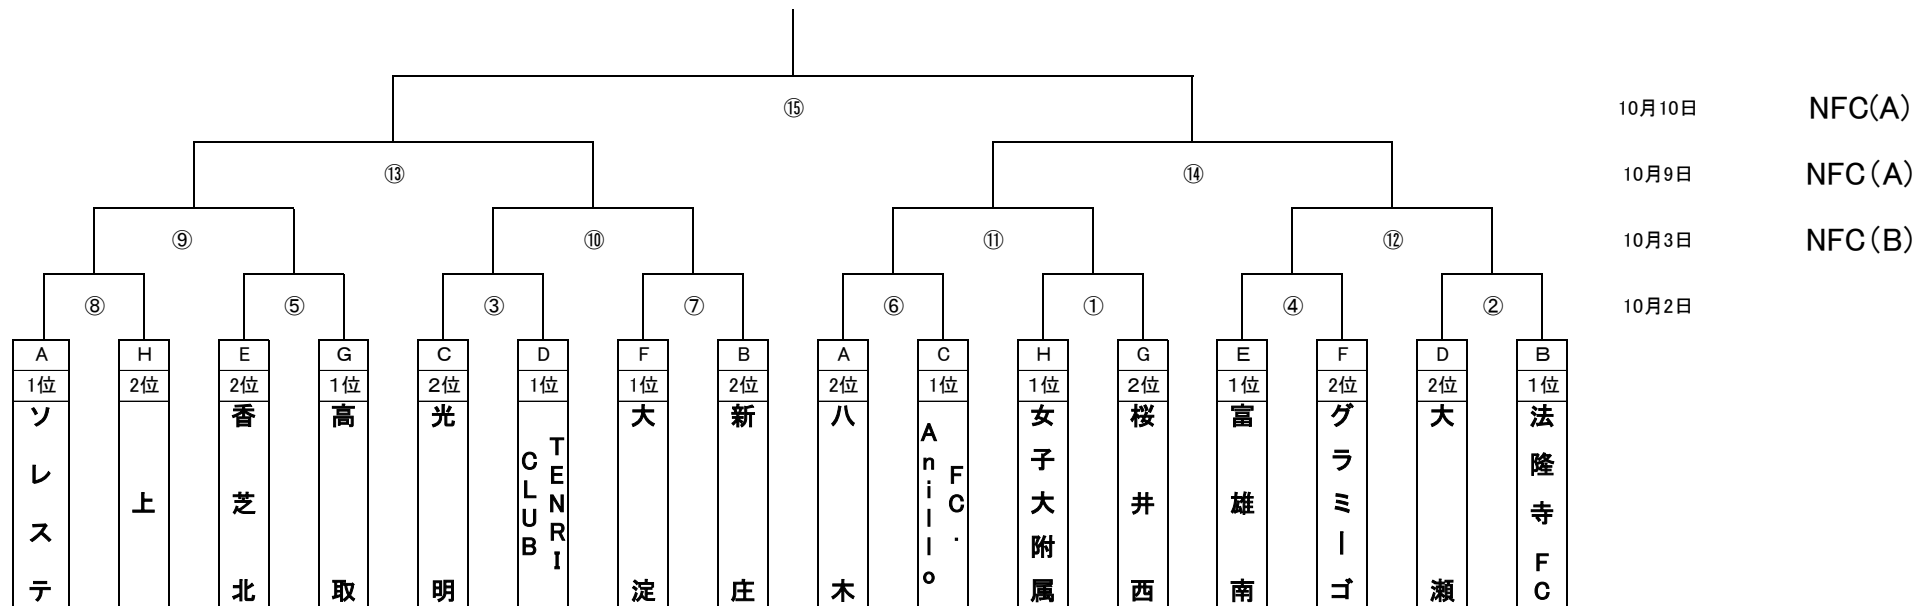

# 2021年度 天スタ杯／NFAスーパーカップ チャレンジ決勝トーナメント組み合わせ

【トーナメント】

組	1位	2位	3位
A	ソステレージャ奈良2002	八木中学校	奈良学園
B	法隆寺FC 2nd	新庄中学校	片桐中学校
C	FC. Anillo	光明中学校	片塩中学校
D	TENRI CLUB	大瀬中学校	郡山中学校
E	富雄南中学校	香芝北中学校	御所・大正中学校
F	大淀中学校	グラミーゴ三笠	大三輪中学校
G	高取中学校	桜井西中学校	東和FC
H	女子大附属中学校	上中学校	上牧第二・斑鳩・広陵
			香芝中学校