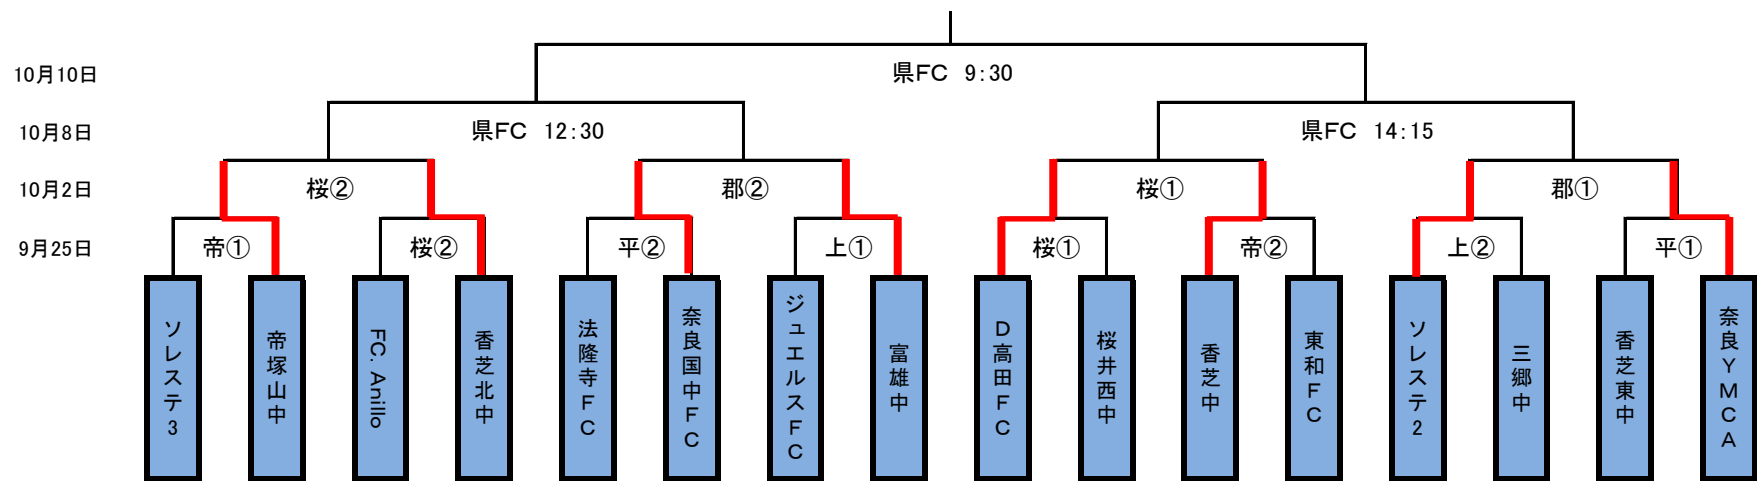

天スタ杯/NFA スーパーカップチャレンジ 2016

試合開始時間は会場ごとに異なります。日程表で確認してください

	1位	2位	3位	4位	5位
A	ソレステ 3rd	香芝中	緑ヶ丘中	富雄南中	/
B	奈良YMCA 2nd	奈良国中FC	ソレステ 4th	新庄中	/
C	D高田FC 2nd	FC. Anillo	大淀中	ペティロツソ香芝	/
D	富雄中	三郷中	吉野中	天理FC 2nd	/
E	法隆寺FC 2nd	桜井西中	郡山中	三笠中	/
F	東和FC	ジュエルスFC	奈良女子大附属	片塩中	/
G	ソレステ 2nd	帝塚山中	ポルベニル 2nd	八木中	上牧二中
H	香芝北中	香芝東中	高田西中	白鳳中	上牧中